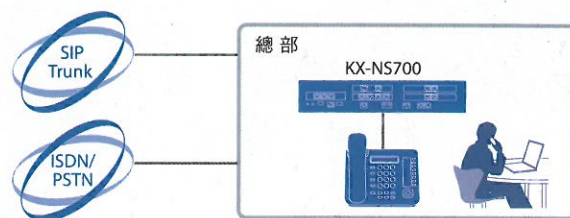

智慧融合式IP交換機系統

Panasonic

KX-NS700

Panasonic 智慧融合式整合平台 滿足中小企業所有的通訊需求

Panasonic KX-NS700 是接續KX-TDE的機種，並內建通訊整合相關功能。

KX-NS700 是一個智慧型超融合通訊平台，適合使用於中小企業辦公室，其內建許多功能可提供各種解決方案，完全能滿足您生意上所有對通訊設備的需求並降低建置成本，可同時提供傳統和 IP 兩種介面端口，依客戶需求彈性擴充系統容量，並提供各種型式的傳統類比和數位之外線如 PSTN/SIP外線/ ISDN。

現有 Panasonic PBX 終端設備話機如T76系列及DT3系列可延用，傳統實體內外線容量可透過擴充機櫃來擴充，IP 內外線容量可透過授權來擴充。

節省成本為第一優先

使用融合交換機系統來達到節省成本的效益

KX-NS700提供超融合式系統所帶來的整合優勢，幫助企業降低通訊成本。

節省通訊費用

KX-NS700提供IP外線功能，您可依需求混合使用IP和一般類比外線及ISDN數位外線，所以可依固網業者提供之不同節費外線，來選擇PBX要介接的外線型式，以節省通訊成本。

節省遠端通訊費用

使用VPN網路，PBX系統允許把各辦公室的PBX連接在一起，此各點VoIP通話是不會有任何通訊費用，只有固定VPN網路費用，各點分機之互撥方式如同在同一套系統內。

自動總機語音導引

KX-NS700自動總機語音導引，讓來電客戶聽取公司接待語音內容快速直撥分機，讓總機人員可減少接聽人力的支出進而兼職其他工作，使公司人力更加充裕。

內建語音信箱系統

當您離開座位而未能及時接聽電話時，來電者能留下語音留言。KX-NS700提供最大400小時錄音時間及24迴路語音通道。