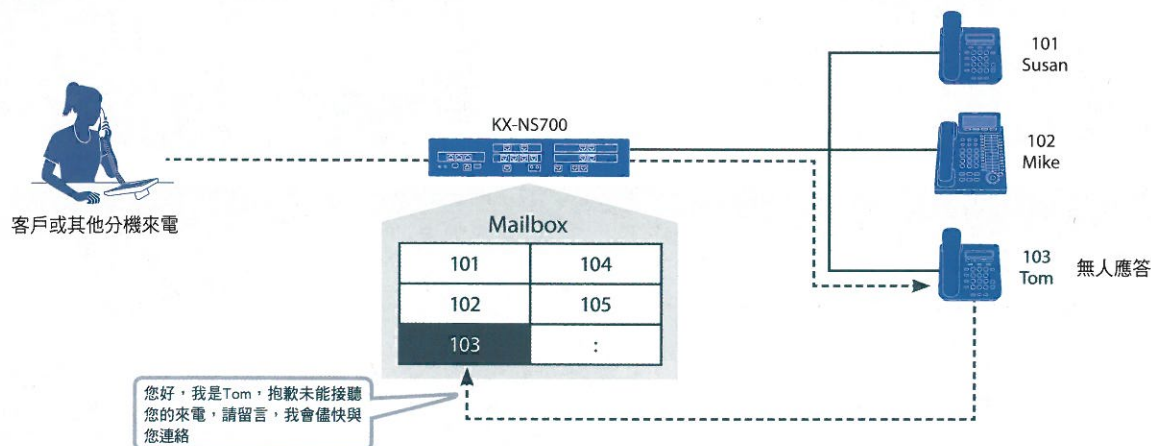

節省遠端通訊費用

使用VPN網路，PBX系統允許把各辦公室的PBX連接在一起，此各點VoIP通話是不會有任何通訊費用，只有固定VPN網路費用，各點分機之互撥方式如同在同一套系統內。

自動總機語音導引

KX-NS700自動總機語音導引，讓來電客戶聽取公司接待語音內容快速直撥分機，讓總機人員可減少接聽人力的支出進而兼職其他工作，使公司人力更加充裕。

內建語音信箱系統

當您離開座位而未能及時接聽電話時，來電者能留下語音留言。KX-NS700提供最大400小時錄音時間及24迴路語音通道。

無線通訊解決方案

提升辦公效率

數位式無線分機可在通話中，在各基地台之涵蓋範圍中自由移動，基地台與分機的信號會自動交遞(Handover)至另一個基地台，讓您的通話不中斷，不論您身在辦公室任何一個地方，都可充分掌握商機，亦可隨時保持與同事或主管、秘書間密切之聯繫。

輕巧 流行 大螢幕圖示

造型流線美觀，符合人體工學設計，簡易圖示操作介面溝通無負擔。

低功率設計

Panasonic商用數位無線電話採用泛歐標準DECT(Digital Enhanced Cordless Telecommunications)無線電話機，發射功率為250mw，為現代GMS行動電話的八分之一，大幅降低電磁波對人體及精密儀器設備之影響。