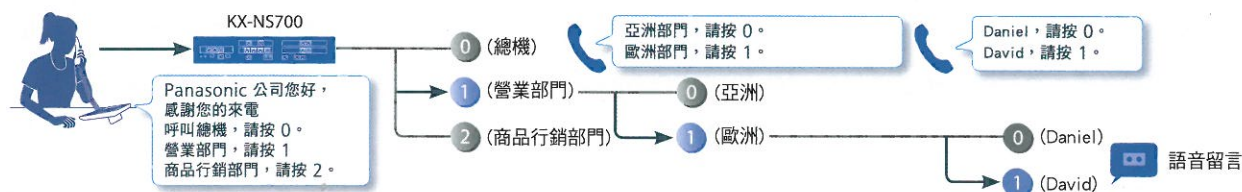

智慧融合式IP交換機系統

Panasonic

KX-NS700

Panasonic 智慧融合式整合平台 滿足中小企業所有的通訊需求

Panasonic KX-NS700 是接續KX-TDE的機種，並內建通訊整合相關功能。

KX-NS700 是一個智慧型超融合通訊平台，適合使用於中小企業辦公室，其內建許多功能可提供各種解決方案，完全能滿足您生意上所有對通訊設備的需求並降低建置成本，可同時提供傳統和 IP 兩種介面端口，依客戶需求彈性擴充系統容量，並提供各種型式的傳統類比和數位之外線如 PSTN/SIP外線/ ISDN。

現有 Panasonic PBX 終端設備話機如T76系列及DT3系列可延用，傳統實體內外線容量可透過擴充機櫃來擴充，IP 內外線容量可透過授權來擴充。

節省成本為第一優先

使用融合交換機系統來達到節省成本的效益

KX-NS700提供超融合式系統所帶來的整合優勢，幫助企業降低通訊成本。

節省通訊費用

KX-NS700提供IP外線功能，您可依需求混合使用IP和一般類比外線及ISDN數位外線，所以可依固網業者提供之不同節費外線，來選擇PBX要介接的外線型式，以節省通訊成本。

節省遠端通訊費用

使用VPN網路，PBX系統允許把各辦公室的PBX連接在一起，此各點VoIP通話是不會有任何通訊費用，只有固定VPN網路費用，各點分機之互撥方式如同在同一套系統內。

自動總機語音導引

KX-NS700自動總機語音導引，讓來電客戶聽取公司接待語音內容快速直撥分機，讓總機人員可減少接聽人力的支出進而兼職其他工作，使公司人力更加充裕。

內建語音信箱系統

當您離開座位而未能及時接聽電話時，來電者能留下語音留言。KX-NS700提供最大400小時錄音時間及24迴路語音通道。