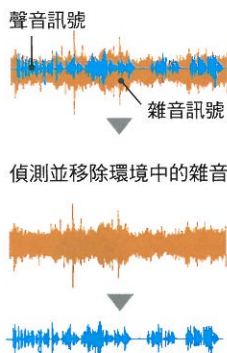

無線通訊解決方案

提升辦公效率

數位式無線分機可在通話中，在各基地台之涵蓋範圍中自由移動，基地台與分機的信號會自動交遞(Handover)至另一個基地台，讓您的通話不中斷，不論您身在辦公室任何一個地方，都可充分掌握商機，亦可隨時保持與同事或主管、秘書間密切之聯繫。

輕巧 流行 大螢幕圖示

造型流線美觀，符合人體工學設計，簡易圖示操作介面溝通無負擔。

低功率設計

Panasonic商用數位無線電話採用泛歐標準DECT(Digital Enhanced Cordless Telecommunications)無線電話機，發射功率為250mw，為現代GMS行動電話的八分之一，大幅降低電磁波對人體及精密儀器設備之影響。

環境雜音偵測/降噪

當您身處於吵雜的工作環境如工廠或工地並同時接聽電話時，是很難聽的清楚來話的內容，原因是人的聲音被來自於環境產生的噪音所干擾。使用TCA系列無線話機，只要輕鬆按下一個按鍵就能開啟環境雜音降噪功能來降低周圍環境噪音的干擾並且能從聽筒清楚聽見來話者的聲音。除此之外，當您從非常安靜的區域移動到吵雜的環境時，TCA系列無線話機能偵測並自動調整聽筒音量到讓您容易聽見的程度，提供給您輕鬆舒適的通話感受。

支援藍芽無線功能

如果是在工廠，醫療照護或是倉儲物流業的工作環境之下，員工幾乎時時使用雙手在工作，在這種情況之下幾乎很難用手持話機來進行通話。Panasonic KX-TCA285 支援藍芽無線功能讓您在工作的同時可以搭配藍芽無線耳機進行通話，讓您大大提升工作效率。