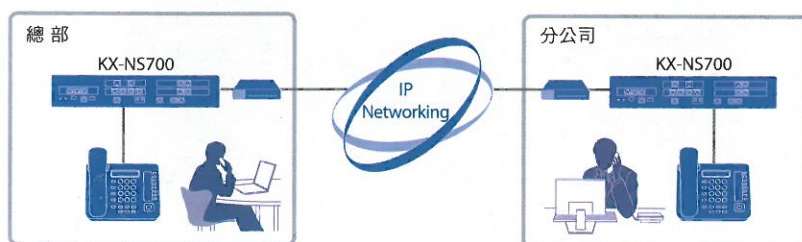

智慧融合式IP交換機系統

Panasonic

KX-NS700

Panasonic 智慧融合式整合平台 滿足中小企業所有的通訊需求

Panasonic KX-NS700 是接續KX-TDE的機種，並內建通訊整合相關功能。

KX-NS700 是一個智慧型超融合通訊平台，適合使用於中小企業辦公室，其內建許多功能可提供各種解決方案，完全能滿足您生意上所有對通訊設備的需求並降低建置成本，可同時提供傳統和 IP 兩種介面端口，依客戶需求彈性擴充系統容量，並提供各種型式的傳統類比和數位之外線如 PSTN/SIP外線/ ISDN。

現有 Panasonic PBX 終端設備話機如T76系列及DT3系列可延用，傳統實體內外線容量可透過擴充機櫃來擴充，IP 內外線容量可透過授權來擴充。

節省成本為第一優先

使用融合交換機系統來達到節省成本的效益

KX-NS700提供超融合式系統所帶來的整合優勢，幫助企業降低通訊成本。

節省通訊費用

KX-NS700提供IP外線功能，您可依需求混合使用IP和一般類比外線及ISDN數位外線，所以可依固網業者提供之不同節費外線，來選擇PBX要介接的外線型式，以節省通訊成本。

節省遠端通訊費用

使用VPN網路，PBX系統允許把各辦公室的PBX連接在一起，此各點VoIP通話是不會有任何通訊費用，只有固定VPN網路費用，各點分機之互撥方式如同在同一套系統內。

自動總機語音導引

KX-NS700自動總機語音導引，讓來電客戶聽取公司接待語音內容快速直撥分機，讓總機人員可減少接聽人力的支出進而兼職其他工作，使公司人力更加充裕。

內建語音信箱系統

當您離開座位而未能及時接聽電話時，來電者能留下語音留言。KX-NS700提供最大400小時錄音時間及24迴路語音通道。

無線通訊解決方案

提升辦公效率

數位式無線分機可在通話中，在各基地台之涵蓋範圍中自由移動，基地台與分機的信號會自動交遞(Handover)至另一個基地台，讓您的通話不中斷，不論您身在辦公室任何一個地方，都可充分掌握商機，亦可隨時保持與同事或主管、秘書間密切之聯繫。

輕巧 流行 大螢幕圖示

造型流線美觀，符合人體工學設計，簡易圖示操作介面溝通無負擔。

低功率設計

Panasonic商用數位無線電話採用泛歐標準DECT(Digital Enhanced Cordless Telecommunications)無線電話機，發射功率為250mw，為現代GMS行動電話的八分之一，大幅降低電磁波對人體及精密儀器設備之影響。